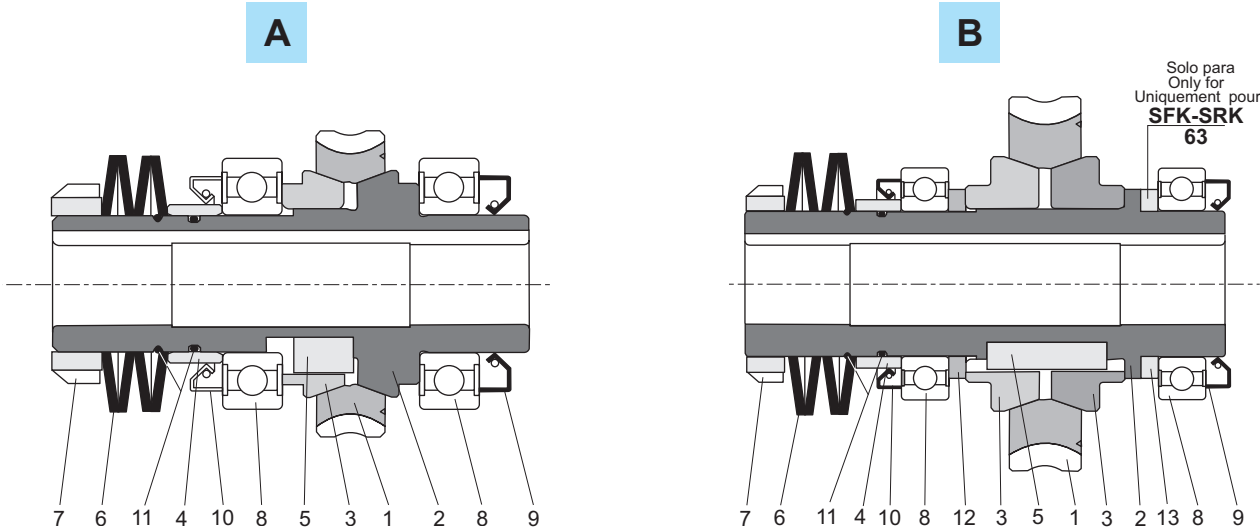

1 : solo con brida FP2 / only with flange FP2 / Uniquement avec bride FP2

* Cojinetes de rodillos conicos a pedido - Tapered roller bearings on request - Roulements coniques sur demande

SFK - SRK

Limitador de par agujero pasante

Torque limiter with through hollow shaft

Limiteur de couple creux continu

	A			B	
	SFK - SRK				
	30 (LD-LS)	40 (LD - LS)	50 (LD - LS)	63 (LD - LS)	75 (LD - LS)
1	Corona en bronce / Bronze wheel / Roue en bronze				
2	Limitador del eje hueco / Hollow shaft torque limiter / Arbre creux limiteur				
3	Anillo de fricción / Friction ring / Bague de frottement				
4	Distancias resortes / Washers' distance ring / Entretoise rondelles				
5	Lengüeta / key / Clavette				
	8x7x10AB	10x8x13AB	12x8x18AB	12x8x40A	16x10x40A
6	Resortes de taza / Belleville washers / Rondelles Belleville				
7	Abrazadera / Metal ring / Frette				
	Cojinetes / Bearings / Roulements				
8	6005 25x47x12	6006 30x55x13	6008 40x68x15	6008 40x68x15	6010 50x80x16
9	Retenes / Oilseals / Bagues d'étanchéité				
	25x40x7	30x47x7	40x62x8	40x62x8	50x72x8
10	Retenes / Oilseals / Bagues d'étanchéité				
	30x40x5	35x47x7	48x62x8	48x62x8	58x72x8
11	Juntas tóricas en goma / Rubber O-rings / Joints toriques en gomme				
	OR2087 21.95x1.78	OR2106 26.7x1.78	OR 36.27x1.78	OR 36.27x1.78	OR2187 47.37x1.78
12				Espaciador / Spacer / Entretoise	
13				Espaciador / Spacer / Entretoise	-