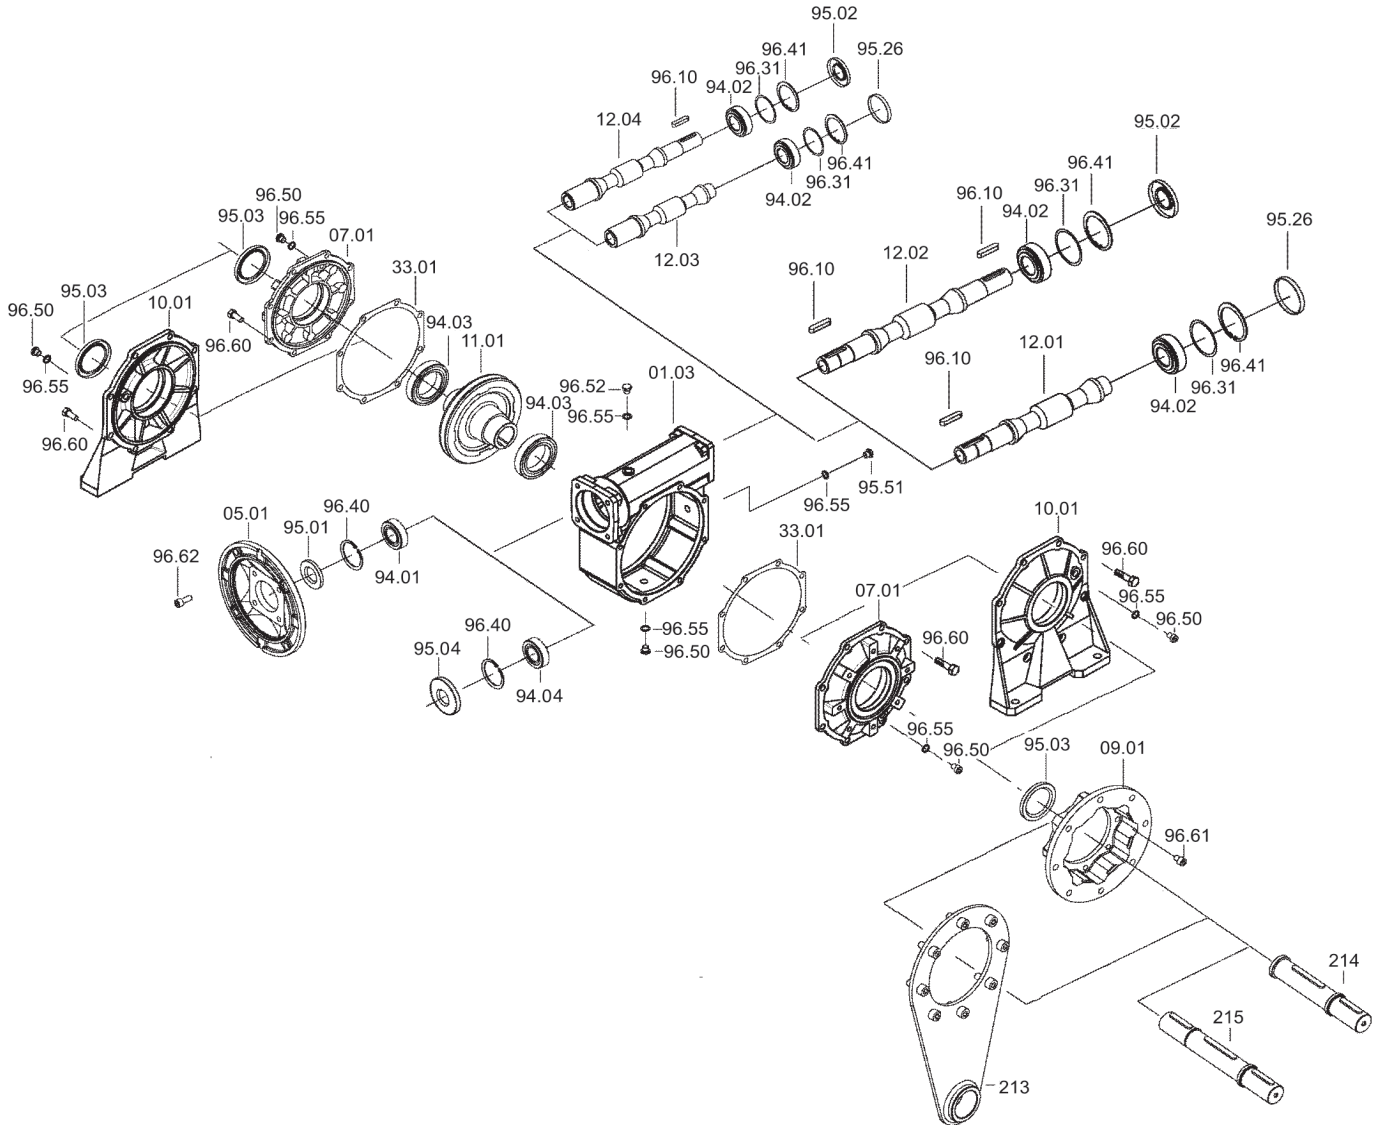

SFK - SRK

SFK SRK	IEC	Cojinetes / Bearings / Roulements				Retenes / Oilseals Bagues d'étanchéité				Casquete Closed oil seal Capot	
		94.01	94.02	94.03	94.04	95.01	95.02	95.03	95.04		
30	56	61804 (20x32x7)	6000 10x26x8	6005 25x47x12	*32005 25x47x15	6201 12x32x10	20/32/7	10/26/7	25/40/7	12/32/7	ø 26x7
	63	61804 (20x32x7)		20/32/7							
40	56	6303 (17x47x14)	6201 12x32x10	6006 30x55x13	*32006 30x55x17	6303 17x47x14	17/47/7	12/32/7	30/47/7 (30/45/8)	17/47/7	ø 32x7
	63	6204 (20x47x14)					20/47/7				
	71	6005 (25x47x12)					25/47/7				
50	63	6204 (20x47x14)	6203 17x40x12	6008 40x68x15	*32008 40x68x19	6204 20x47x14	20/47/7	17/40/7	40/62/8 (40/56/8)	20/47/7	ø 40x7
	71	6005 (25x47x12)					25/47/7				
	80	6006 (30x55x13)					30/55/7				
63	71	30305 (25x62x18.25)	30204 20x47x15.25	6008 40x68x15	*32008 40x68x19	30305 25x62x18.25	25/62/7	20/47/7	40/62/8	25/62/7	ø 47x7
	80	30206 (30x62x17.25)					30/62/7				
	90	32007 (35x62x18)					35/62/7				
75	71	30206 (30x62x17.25)	30205 25x52x16.25	6010 50x80x16	*32010 50x80x20	30305 25x62x18.25	30/62/7	25/52/7	50/72/8	25/62/7	ø 52x7
	80	30206 (30x62x17.25)					30/62/7				
	90	32007 (35x62x18)					35/62/7				
	100/112	32008 (40x68x19)					40/68/10				

1 : solo con brida FP2 / only with flange FP2 / Uniquement avec bride FP2

* Cojinetes de rodillos conicos a pedido - Tapered roller bearings on request - Roulements coniques sur demande