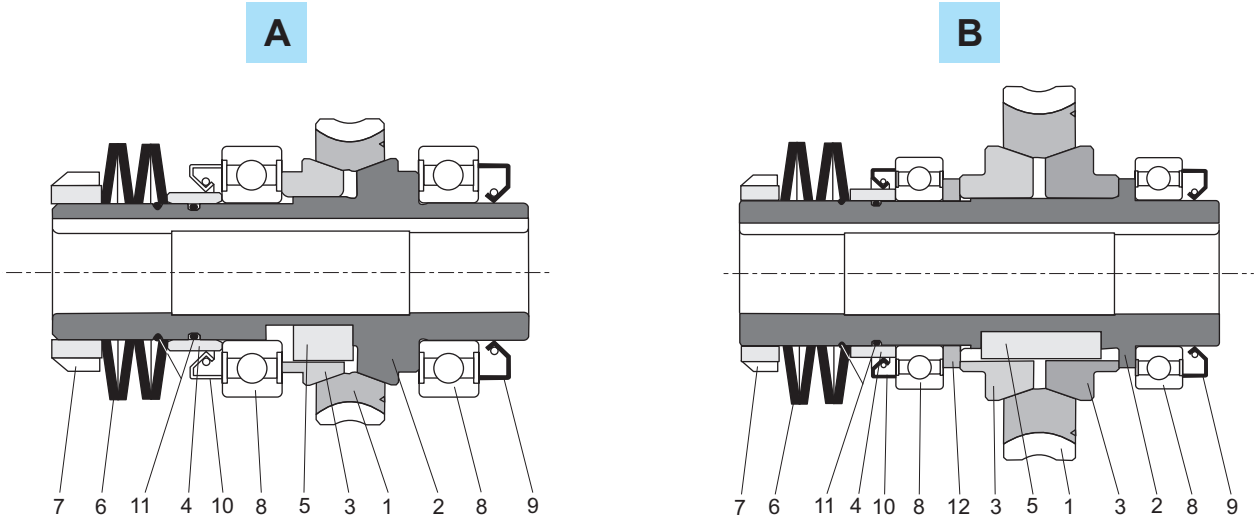

BCFK - BCRK

1

	IN (SCFK)	IN (SCRK)
30/30	KC30	KA30
30/40		
30/50		
30/63		
40/63	KC40	KA40
40/75		
50/75	KC50	KA50

2

KIT
KIT 30/30 (2850002010)
KIT 30/40 (2850002013)
KIT 30/50 (2850002016)
KIT 30/63 (2850002019)
KIT 40/63 (2850002028)
KIT 40/75 (2850002031)
KIT 50/75 (2850002034)

3

OUT
30/9
40/11
50/14
63/19
63/19
75/24
75/24

BCFK - BCRK

Limitador de par agujero pasante

Torque limiter with through hollow shaft

Limiteur de couple creux continu

A		B		
BCFK - BCRK				
30/63 (L1)	40/63 (L1) 40/75 (L1)	50/75 (L1)	30/63 (LD - LS) 40/63 (LD - LS)	40/75 (LD - LS) 50/75 (LD - LS)
1 Corona en bronce / Bronze wheel / Roue en bronze				
2 Limitador del eje hueco / Hollow shaft torque limiter / Arbre creux limiteur				
3 Anillo de fricción / Friction ring / Bague de frottement				
4 Distancias resortes / Washers' distance ring / Entretoise rondelles				
5 Lengüeta / Key / Clavette				
8x7x10AB	10x8x13AB	12x8x18AB	12x8x40A	16x10x40A
6 Resortes de taza / Belleville washers / Rondelles Belleville				
7 Abrazadera / Metal ring / Frette				
8 Cojinetes / Bearings / Roulements				
6005 25x47x12	6006 30x55x13	6008 40x68x15	6008 40x68x15	6010 50x80x16
9 Retenes / Oilseals / Bagues d'étanchéité				
25x40x7	30x47x7	40x62x8	40x62x8	50x72x8
10 Retenes / Oilseals / Bagues d'étanchéité				
30x40x5	35x47x7	48x62x8	48x62x8	58x72x8
11 Juntas tóricas en goma / Rubber O-rings / Joints toriques en gomme				
OR2087 21.95x1.78	OR2106 26.7x1.78	OR 36.27x1.78	OR 36.27x1.78	OR2187 47.37x1.78
12 -			Espaciador / Spacer / Entretoise	