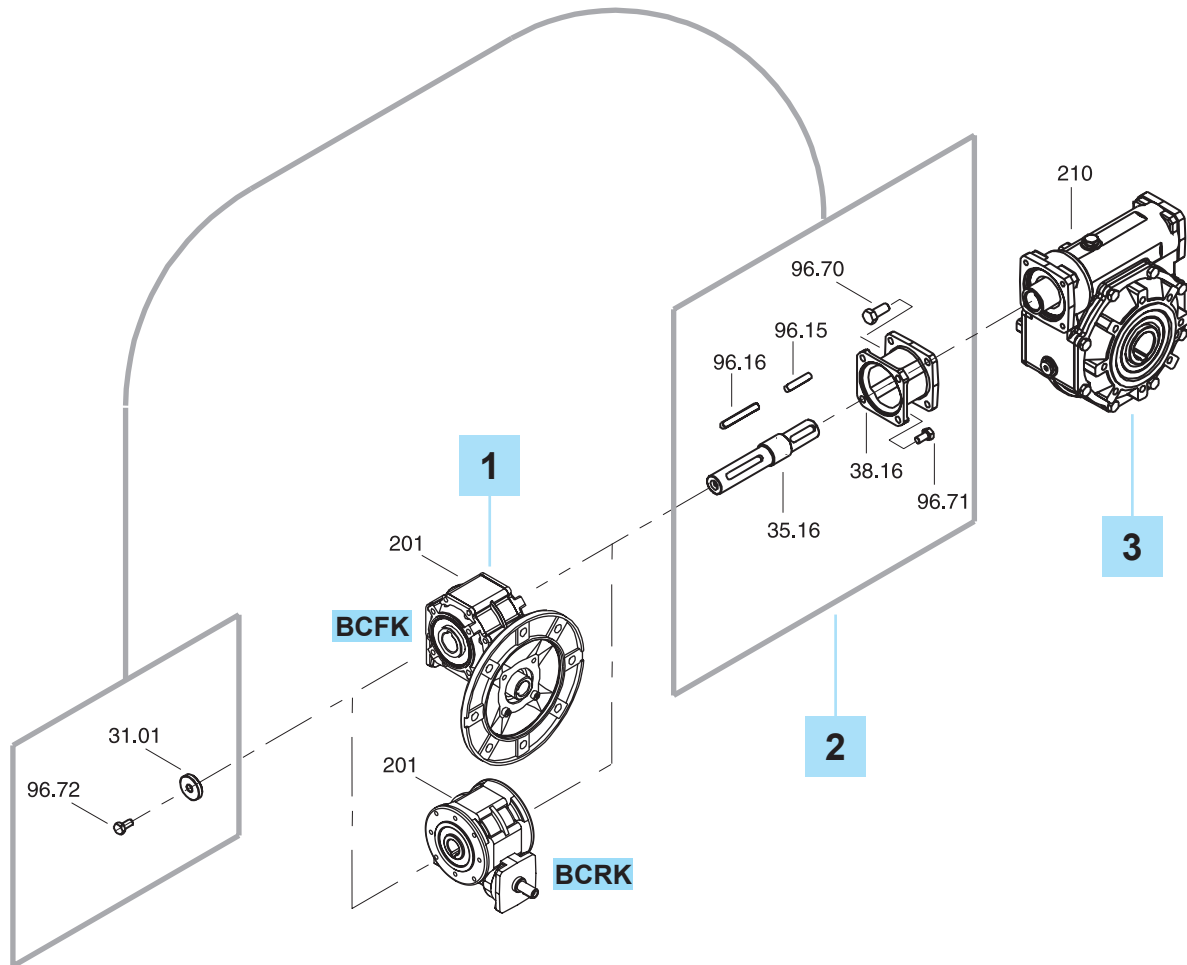

BCFK - BCRK

1

	IN (SCFK)	IN (SCRK)
30/30	KC30	KA30
30/40		
30/50		
30/63		
40/63	KC40	KA40
40/75		
50/75	KC50	KA50

2

KIT
KIT 30/30 (2850002010)
KIT 30/40 (2850002013)
KIT 30/50 (2850002016)
KIT 30/63 (2850002019)
KIT 40/63 (2850002028)
KIT 40/75 (2850002031)
KIT 50/75 (2850002034)

3

OUT
30/9
40/11
50/14
63/19
63/19
75/24
75/24

BCFK - BCRK

Limitador de par agujero pasante

Torque limiter with through hollow shaft

Limiteur de couple creux continu

A		B		
BCFK - BCRK				
30/63 (L1)	40/63 (L1) 40/75 (L1)	50/75 (L1)	30/63 (LD - LS) 40/63 (LD - LS)	40/75 (LD - LS) 50/75 (LD - LS)
1 Corona en bronce / Bronze wheel / Roue en bronze				
2 Limitador del eje hueco / Hollow shaft torque limiter / Arbre creux limiteur				
3 Anillo de fricción / Friction ring / Bague de frottement				
4 Distancias resortes / Washers' distance ring / Entretoise rondelles				
5 Lengüeta / Key / Clavette				
8x7x10AB	10x8x13AB	12x8x18AB	12x8x40A	16x10x40A
6 Resortes de taza / Belleville washers / Rondelles Belleville				
7 Abrazadera / Metal ring / Frette				
8 Cojinetes / Bearings / Roulements				
6005 25x47x12	6006 30x55x13	6008 40x68x15	6008 40x68x15	6010 50x80x16
9 Retenes / Oilseals / Bagues d'étanchéité				
25x40x7	30x47x7	40x62x8	40x62x8	50x72x8
10 Retenes / Oilseals / Bagues d'étanchéité				
30x40x5	35x47x7	48x62x8	48x62x8	58x72x8
11 Juntas tóricas en goma / Rubber O-rings / Joints toriques en gomme				
OR2087 21.95x1.78	OR2106 26.7x1.78	OR 36.27x1.78	OR 36.27x1.78	OR2187 47.37x1.78
12 -			Espaciador / Spacer / Entretoise	